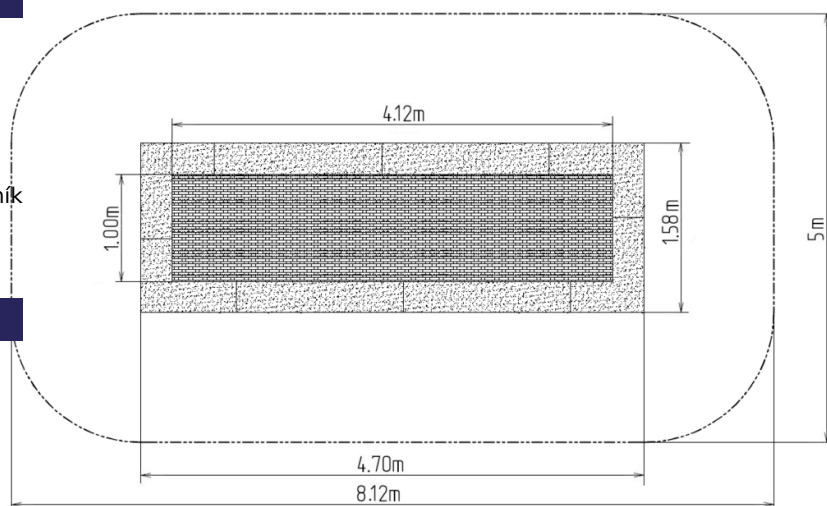

Trampolína do země TR-O470-Y - žlutá

Typ výrobku TR-O470-Y

Základní informace

Doporučený věk	0 - 15 let
Minimální prostor	5 m x 8,12 m
Rozměr zařízení d. š. v.:	1,58 m x 4,7 m x m
Výška volného pádu:	1.0 m
Nosnost:	130 kg
Max. počet uživatelů:	1
Dopadová plocha:	dle normy EN 1177 - trávník
Určení:	exteriér
Dostupnost náhradních dílů:	dodá výrobce
Certifikát shody s normou:	ČSN EN 1176 - 1

Materiál

Rám - pozinkovaná ocel
Lamely - plast
Tlumící povrch - EPDM/SBR
Pružiny - pozinkovaná ocel

Povrchová úprava

Popis

Trampolína zaručuje skvělou a bezpečnou venkovní zábavu jak pro děti, tak i pro dospělé. Trampolína se umísťuje do předem připraveného výkopu a skládá se ze tří hlavních částí: rám, skákací plocha a tlumící povrch. Skákací plocha a tlumící povrch jsou odolné vůči UV záření.

Rám - je vyrobený z vysoce kvalitní pozinkované oceli, odolné proti korozi. Pod horní částí rámu jsou skryty pružiny, které jsou zakryty tlumícím povrchem. Zbývající část rámu je uložena do země.

Skákací plocha - se skládá z velkého množství lamel, které jsou určeny k tomuto účelu, jsou spojeny galvanizovanými ocelovými lany. Konce lan jsou spojeny s rámem pomocí pružin. Lamely jsou vyrobeny ze speciálního plastu, který je odolný vůči otěru a povětrnostním vlivům. Kvůli této skutečnosti, mohou děti používat při používání trampolíny na noze boty. Rovněž skákací plocha je opatřena protiskluzem.