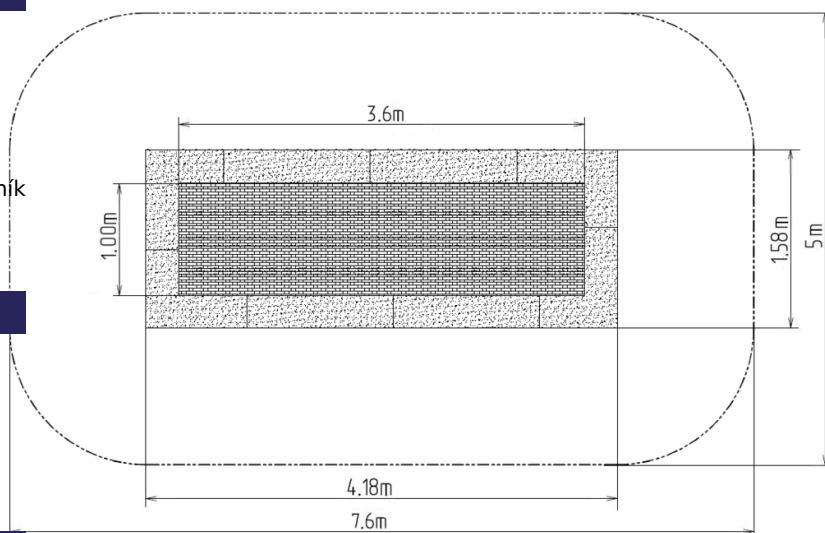

Trampolína do země TR-O420-G - zelená

Typ výrobku TR-O420-G

Základní informace

Doporučený věk	0 - 15 let
Minimální prostor	5 m x 7,6 m
Rozměr zařízení d. š. v.:	1,58 m x 4,18 m x m
Výška volného pádu:	1.0 m
Nosnost:	130 kg
Max. počet uživatelů:	1
Dopadová plocha:	dle normy EN 1177 - trávník
Určení:	exteriér
Dostupnost náhradních dílů:	dodá výrobce
Certifikát shody s normou:	ČSN EN 1176 - 1

Materiál

Rám - pozinkovaná ocel
Lamely - plast
Tlumící povrch - EPDM/SBR
Pružiny - pozinkovaná ocel

Povrchová úprava

Popis

Trampolína zaručuje skvělou a bezpečnou venkovní zábavu jak pro děti, tak i pro dospělé. Trampolína se umísťuje do předem připraveného výkopu a skládá se ze tří hlavních částí: rám, skákací plocha a tlumící povrch. Skákací plocha a tlumící povrch jsou odolné vůči UV záření.

Rám - je vyrobený z vysoce kvalitní pozinkované oceli, odolné proti korozi. Pod horní částí rámu jsou skryty pružiny, které jsou zakryty tlumícím povrchem. Zbývající část rámu je uložena do země.

Skákací plocha - se skládá z velkého množství lamel, které jsou určeny k tomuto účelu, jsou spojeny galvanizovanými ocelovými lany. Konce lan jsou spojeny s rámem pomocí pružin. Lamely jsou vyrobeny ze speciálního plastu, který je odolný vůči otěru a povětrnostním vlivům. Kvůli této skutečnosti, mohou děti používat při používání trampolíny na noze boty. Rovněž skákací plocha je opatřena protiskluzem.