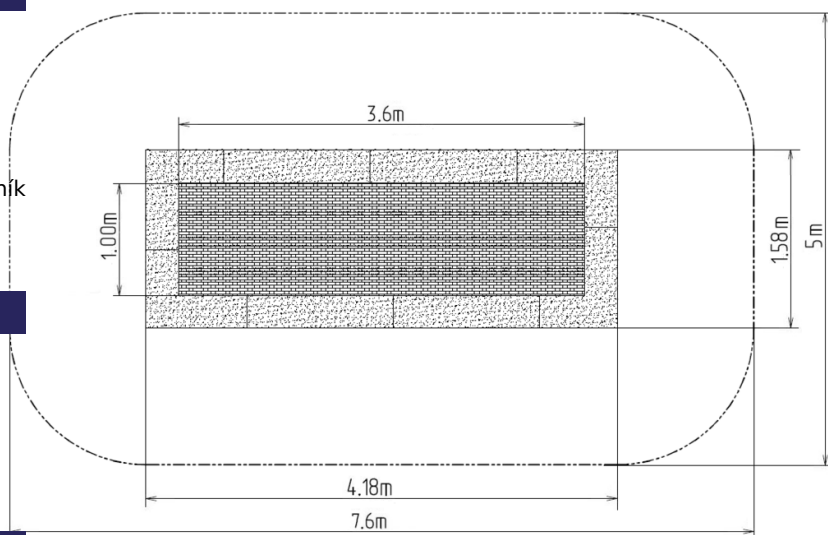

Trampolína do země TR-O420-Y - žlutá

Typ výrobku TR-O420-Y

Základní informace

Doporučený věk	0 - 15 let
Minimální prostor	5 m x 7,6 m
Rozměr zařízení d. š. v.:	1,58 m x 4,18 m x m
Výška volného pádu:	1.0 m
Nosnost:	130 kg
Max. počet uživatelů:	1
Dopadová plocha:	dle normy EN 1177 - trávník
Určení:	exteriér
Dostupnost náhradních dílů:	dodá výrobce
Certifikát shody s normou:	ČSN EN 1176 - 1

Materiál

Rám - pozinkovaná ocel
Lamely - plast
Tlumící povrch - EPDM/SBR
Pružiny - pozinkovaná ocel

Povrchová úprava

Popis

Trampolína zaručuje skvělou a bezpečnou venkovní zábavu jak pro děti, tak i pro dospělé. Trampolína se umísťuje do předem připraveného výkopu a skládá se ze tří hlavních částí: rám, skákací plocha a tlumící povrch. Skákací plocha a tlumící povrch jsou odolné vůči UV záření.

Rám - je vyrobený z vysoce kvalitní pozinkované oceli, odolné proti korozi. Pod horní částí rámu jsou skryty pružiny, které jsou zakryty tlumícím povrchem. Zbývající část rámu je uložena do země.

Skákací plocha - se skládá z velkého množství lamel, které jsou určeny k tomuto účelu, jsou spojeny galvanizovanými ocelovými lany. Konce lan jsou spojeny s rámem pomocí pružin. Lamely jsou vyrobeny ze speciálního plastu, který je odolný vůči otěru a povětrnostním vlivům. Kvůli této skutečnosti, mohou děti používat při používání trampolíny na noze boty. Rovněž skákací plocha je opatřena protiskluzem.