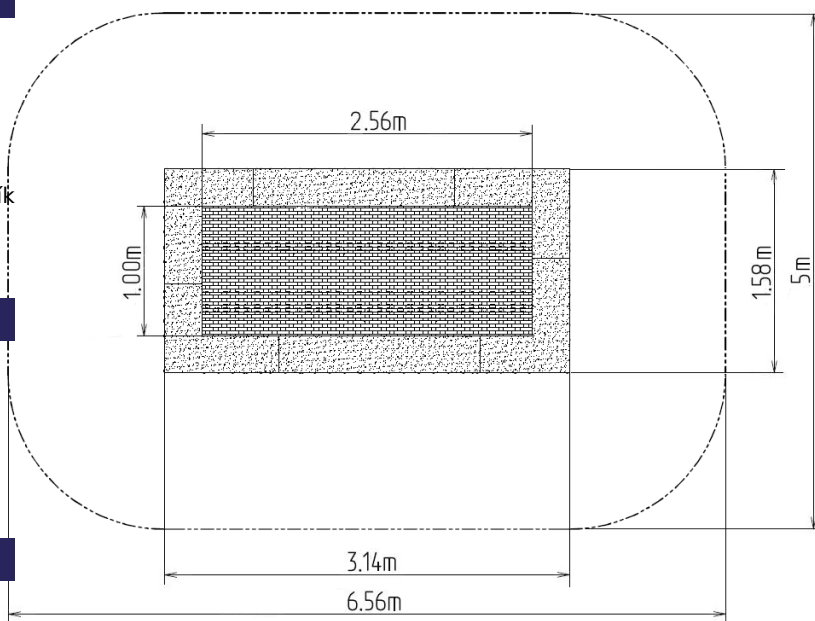

Trampolína do země TR-O320-Y - žlutá

Typ výrobku TR-O320-Y

Základní informace

Doporučený věk	0 - 15 let
Minimální prostor	5 m x 6,56 m
Rozměr zařízení d. š. v.:	1,58 m x 3,14 m x m
Výška volného pádu:	1.0 m
Nosnost:	130 kg
Max. počet uživatelů:	1
Dopadová plocha:	dle normy EN 1177 - trávník
Určení:	exteriér
Dostupnost náhradních dílů:	dodá výrobce
Certifikát shody s normou:	ČSN EN 1176 - 1

Materiál

Rám - pozinkovaná ocel
Lamely - plast
Tlumící povrch - EPDM/SBR
Pružiny - pozinkovaná ocel

Povrchová úprava

Popis

Trampolína zaručuje skvělou a bezpečnou venkovní zábavu jak pro děti, tak i pro dospělé. Trampolína se umísťuje do předem připraveného výkopu a skládá se ze tří hlavních částí: rám, skákací plocha a tlumící povrch. Skákací plocha a tlumící povrch jsou odolné vůči UV záření.

Rám - je vyrobený z vysoce kvalitní pozinkované oceli, odolné proti korozi. Pod horní částí rámu jsou skryty pružiny, které jsou zakryty tlumícím povrchem. Zbývající část rámu je uložena do země.

Skákací plocha - se skládá z velkého množství lamel, které jsou určeny k tomuto účelu, jsou spojeny galvanizovanými ocelovými lany. Konce lan jsou spojeny s rámem pomocí pružin. Lamely jsou vyrobeny ze speciálního plastu, který je odolný vůči otěru a povětrnostním vlivům. Kvůli této skutečnosti, mohou děti používat při používání trampolíny na noze boty. Rovněž skákací plocha je opatřena protiskluzem.