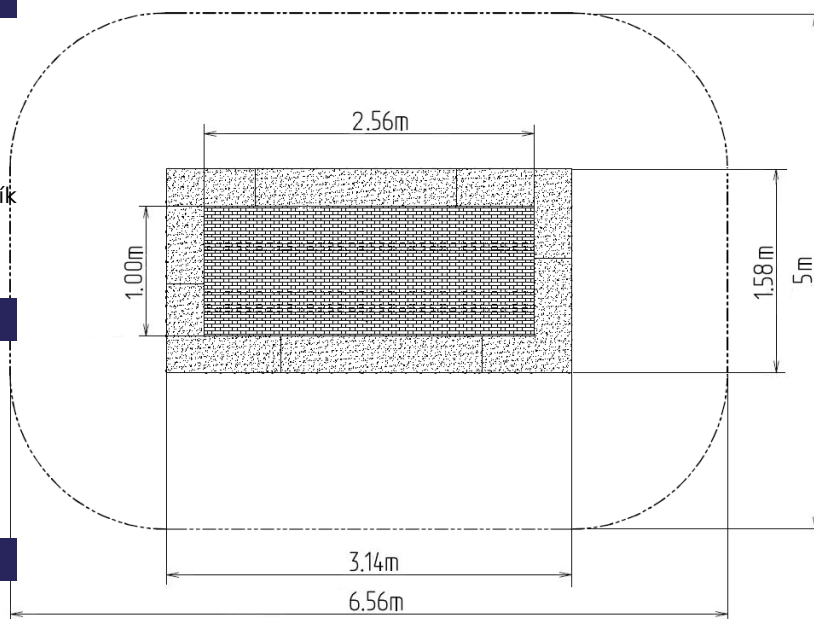

Trampolína do země TR-O320-O - oranžová

Typ výrobku TR-O320-O

Základní informace

Doporučený věk	0 - 15 let
Minimální prostor	5 m x 6,56 m
Rozměr zařízení d. š. v.:	1,58 m x 3,14 m x m
Výška volného pádu:	1.0 m
Nosnost:	130 kg
Max. počet uživatelů:	1
Dopadová plocha:	dle normy EN 1177 - trávník
Určení:	exteriér
Dostupnost náhradních dílů:	dodá výrobce
Certifikát shody s normou:	ČSN EN 1176 - 1

Materiál

Rám - pozinkovaná ocel
Lamely - plast
Tlumící povrch - EPDM/SBR
Pružiny - pozinkovaná ocel

Povrchová úprava

Popis

Trampolína zaručuje skvělou a bezpečnou venkovní zábavu jak pro děti, tak i pro dospělé. Trampolína se umísťuje do předem připraveného výkopu a skládá se ze tří hlavních částí: rám, skákací plocha a tlumící povrch. Skákací plocha a tlumící povrch jsou odolné vůči UV záření.

Rám - je vyrobený z vysoce kvalitní pozinkované oceli, odolné proti korozi. Pod horní částí rámu jsou skryty pružiny, které jsou zakryty tlumícím povrchem. Zbývající část rámu je uložena do země.

Skákací plocha - se skládá z velkého množství lamel, které jsou určeny k tomuto účelu, jsou spojeny galvanizovanými ocelovými lany. Konce lan jsou spojeny s rámem pomocí pružin. Lamely jsou vyrobeny ze speciálního plastu, který je odolný vůči otěru a povětrnostním vlivům. Kvůli této skutečnosti, mohou děti používat při používání trampolíny na noze boty. Rovněž skákací plocha je opatřena protiskluzem.