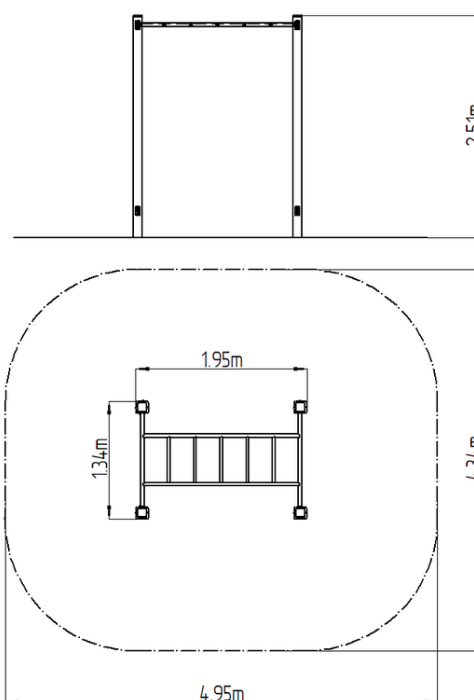

Popis

Nosná konstrukce workoutového prvku je vyrobena z konstrukční oceli, která je proti korozi chráněna povrchovou úpravou zinkováním, čímž se docílí velmi výrazného prodloužení životnosti herního prvku nebo duplexním nástříkem práškovou vypalovací barvou dle RAL. Tyto konstrukce jsou kotveny na betonové patky prostřednictvím pozinkovaných kotev. Veškeré další kovové prvky např. madla, bradla, atd. jsou také upravovány zinkováním nebo duplexním nástříkem práškovou vypalovací barvou dle RAL, případně dle přání objednatele mohou být dané prvky v nerezovém provedení. Veškerý spojovací materiál je pozinkovaný nebo nerezový.