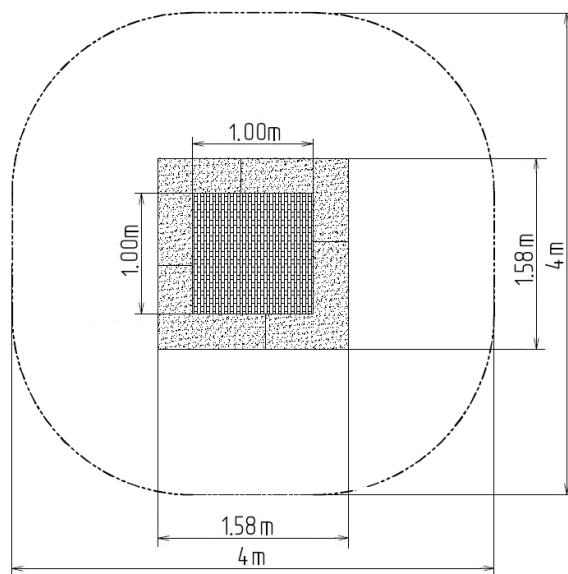

Povrchová úprava

Popis

Trampolína zaručuje skvělou a bezpečnou venkovní zábavu jak pro děti, tak i pro dospělé. Trampolína se umísťuje do předem připraveného výkopu a skládá se ze tří hlavních částí: rám, skákací plocha a tlumící povrch. Skákací plocha a tlumící povrch jsou odolné vůči UV záření.

Rám - je vyrobený z vysoce kvalitní pozinkované oceli, odolné proti korozi. Pod horní částí rámu jsou skryty pružiny, které jsou zakryty tlumícím povrchem. Zbývající část rámu je uložena do země.

Skákací plocha - se skládá z velkého množství lamel, které jsou určeny k tomuto účelu, jsou spojeny galvanizovanými ocelovými lany. Konce lan jsou spojeny s rámem pomocí pružin. Lamely jsou vyrobeny ze speciálního plastu, který je odolný vůči otěru a povětrnostním vlivům. Kvůli této skutečnosti, mohou děti používat při používání trampolíny na noze boty. Rovněž skákací plocha je opatřena protiskluzem.

Tlumící povrch - je vyrobený ze speciální recyklované pryže s přidáním EPDM. Tlumící povrch je protiskluzový a slouží pro tlumění potenciálních pádů.

Na výběr jsou čtyři barevné varianty - modrá, zelená, oranžová a žlutá.

Vybavení

Rám, skákací plocha, tlumící povrch, pružiny. Na výběr jsou čtyři barevné varianty - modrá, zelená, oranžová a žlutá a bezpečný vůči životnímu prostředí.