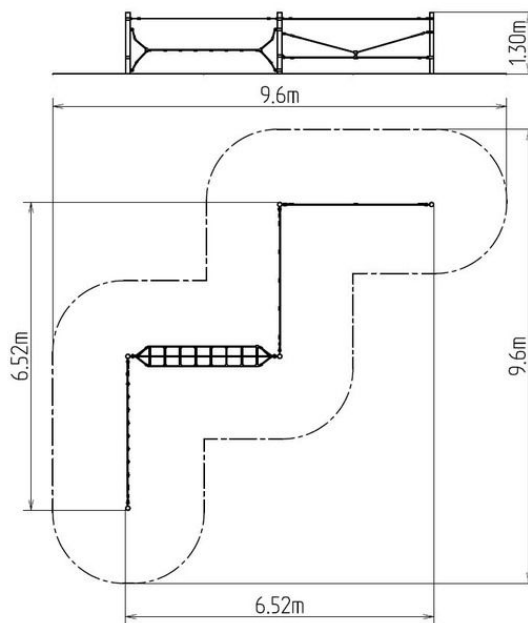

Vybavení

Na výběr jsou tři barevné varianty konstrukce: modrá, červená a hnědá.