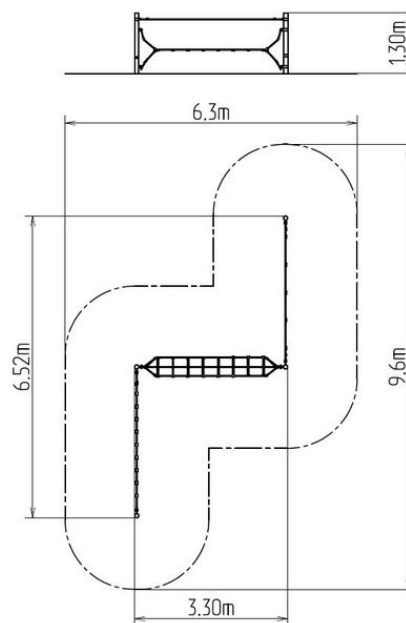

Stezka odvahy LP301KR - červená (v.p. 1 m)

Typ výrobku LP-301KR-10

Základní informace

Doporučený věk	2 - 10 let
Minimální prostor	6,3 m x 9,6 m
Rozměr zařízení d. š. v.:	3,3 m x 6,52 m x 1,3 m
Výška volného pádu:	0,9 m
Nosnost:	810 kg
Max. počet uživatelů:	15
Dopadová plocha:	dle normy EN 1177 - trávník
Určení:	exteriér
Dostupnost náhradních dílů:	dodá výrobce
Certifikát shody s normou:	ČSN EN 1176 - 1, 11

Materiál

Plastové části - polyamid
Kovové části - konstrukční ocel
Lana a sítě - polypropylen s vnitřním ocelovým jádrem

Povrchová úprava

Duplexní nástřík práškovou vypalovací barvou
Žárové zinkování

Popis

Lana jsou vyrobeny z materiálu HERKULES (16 mm lana z polypropylenu s vnitřním ocelovým jádrem) a jsou spojována plastovými spoji. Veškerý spojovací materiál je pozinkovaný nebo nerezový.

Vybavení

Na výběr jsou tři barevné varianty konstrukce: modrá, červená a hnědá.