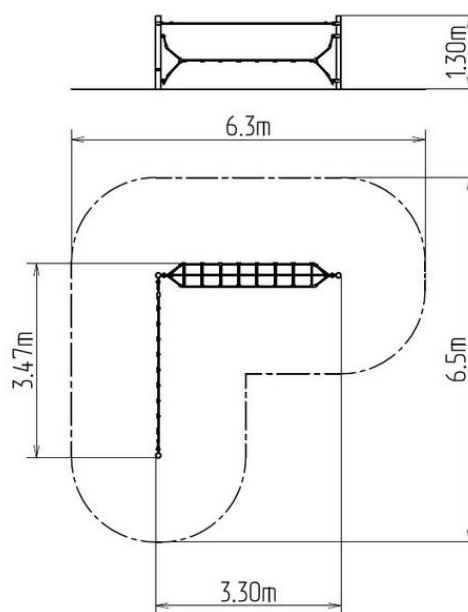

Stezka odvahy LP201KB - modrá (v.p. 1 m)

Typ výrobku LP-201KB-10

Základní informace

Doporučený věk	2 - 10 let
Minimální prostor	6,3 m x 6,5 m
Rozměr zařízení d. š. v.:	3,3 m x 3,47 m x 1,3 m
Výška volného pádu:	0,9 m
Nosnost:	540 kg
Max. počet uživatelů:	10
Dopadová plocha:	dle normy EN 1177 - trávník
Určení:	exteriér
Dostupnost náhradních dílů:	dodá výrobce
Certifikát shody s normou:	ČSN EN 1176 - 1, 11

Materiál

Plastové části - polyamid
Kovové části - konstrukční ocel
Lana a síť - polypropylen s vnitřním ocelovým jádrem

Povrchová úprava

Duplexní nástřík práškovou vypalovací barvou
Žárové zinkování

Popis

Lana jsou vyrobeny z materiálu HERKULES (16 mm lana z polypropylenu s vnitřním ocelovým jádrem) a jsou spojována plastovými spoji. Veškerý spojovací materiál je pozinkovaný nebo nerezový.

Vybavení

Na výběr jsou tři barevné varianty konstrukce: modrá, červená a hnědá.