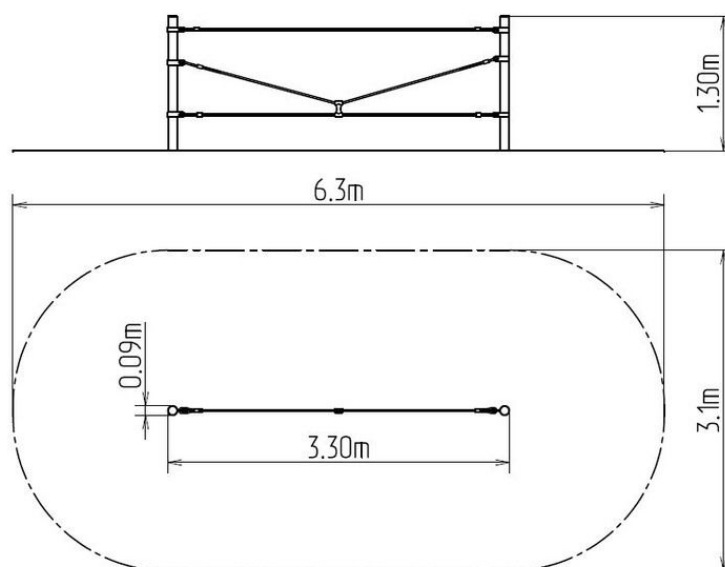

Vybavení

Na výběr jsou tři barevné varianty konstrukce: modrá, červená a hnědá.