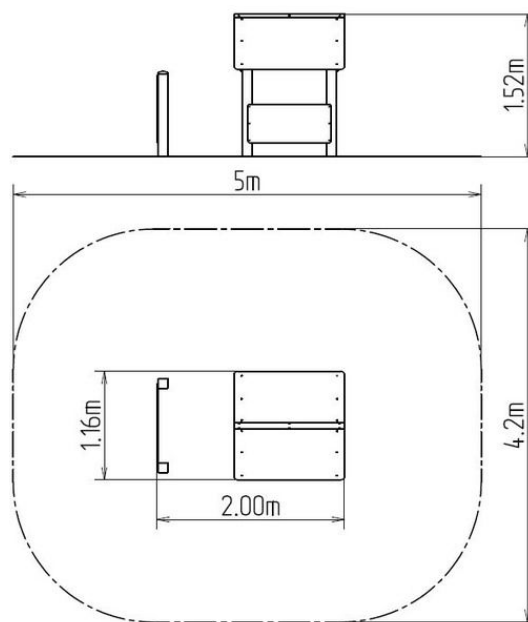

Vybavení

1x střeška, 2x bočnice, 1x kreslicí tabule.