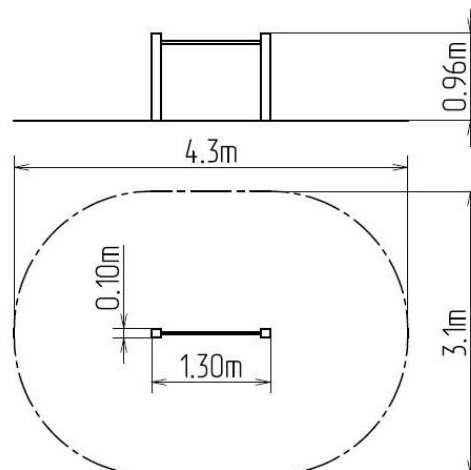

Materiál

Kovové části - konstrukční ocel

Povrchová úprava

Duplexní nástřik práškovou vypalovací barvou
Žárové zinkování

Popis

Nosná konstrukce hrazdy je vyrobena z konstrukční oceli, která je proti korozi chráněna povrchovou úpravou zinkováním, čímž se docílí velmi výrazného prodloužení životnosti herního prvku a vypalovanou barvou KOMAXIT dle odstínu RAL. Tyto konstrukce jsou uloženy do betonového lože. Veškeré další kovové prvky jsou také upravovány zinkováním a vypalovanou barvou KOMAXIT dle odstínu RAL.

Hrazda je konstruována s ohledem na vysoké namáhání a dlouhou životnost. Veškerý spojovací materiál je pozinkovaný nebo nerezový.

Vybavení

Na výběr jsou tři barevné varianty konstrukce - hnědá, červená a modrá.