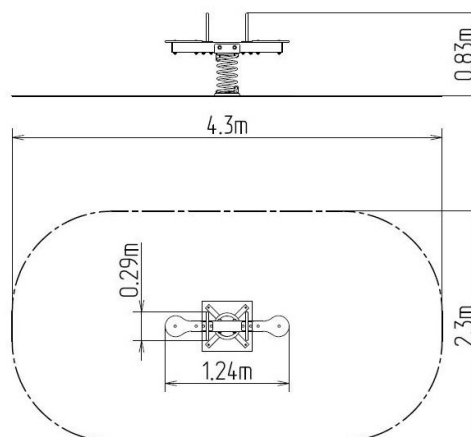

Vahadlová dvojhoupačka na pružině VH102KR - červená

Typ výrobku VH-102KR-10

Základní informace

Doporučený věk	2 - 10 let
Minimální prostor	4,3 m x 2,3 m
Rozměr zařízení d. š. v.:	1,24 m x 0,29 m x 0,83 m
Výška volného pádu:	1 m
Nosnost:	108 kg
Max. počet uživatelů:	2
Dopadová plocha:	dle normy EN 1177 - trávník
Určení:	exteriér
Dostupnost náhradních dílů:	dodá výrobce
Certifikát shody s normou:	ČSN EN 1176 - 1, 6

Materiál

Kovové části - konstrukční ocel
 Pružina - speciální pružinářská ocel
 Sedáky - HPL

Povrchová úprava

Duplexní nástřik práškovou vypalovací barvou
 Žárové zinkování

Popis

Rameno houpačky je vyrobeno z konstrukční oceli, která je proti korozi chráněna povrchovou úpravou zinkováním, čímž se docílí velmi výrazného prodloužení životnosti herního prvku nebo duplexním nástřikem práškovou vypalovací barvou dle RAL a je připevněné k nosné pružině. Pružina je vyrobena ze speciální pružinářské oceli a je duplexním nástřikem práškovou vypalovací barvou dle RAL.