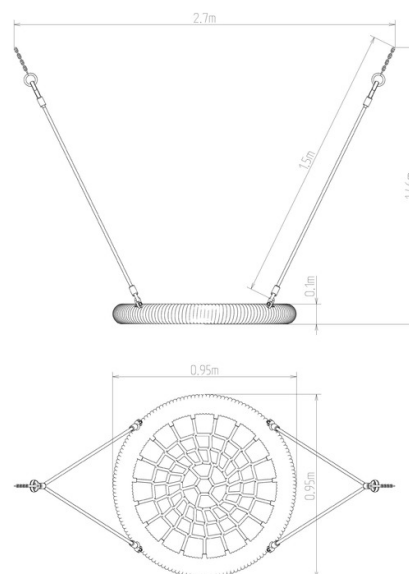

## Sedátko Hnízdo SH201-W (prům. 1 m, bez závěsů, v.p. 1,5 m)

Typ výrobku SH-201-15-W

### Základní informace

Doporučený věk	Neurčeno
Minimální prostor	m x m
Rozměr zařízení d. š. v.:	0,95 m x 0,1 m x 1,46 m
Výška volného pádu:	1,5 m
Nosnost:	270 kg
Max. počet uživatelů:	5
Dopadová plocha:	dle normy EN 1177
Určení:	exteriér
Dostupnost náhradních dílů:	dodá výrobce
Certifikát shody s normou:	ČSN EN 1176

### Materiál

Lana závěsná - polypropylen s vnitřním ocelovým jádrem  
 Sedátko Hnízdo - polypropylen z vysokopevnostního vlákna

### Popis

"Hnízdo" průměr 1 m (bez závěsů). Sedátko „Hnízdo“ je vyrobeno z polypropylenového lana z vysokopevnostního vlákna. Závěsná lana jsou vyrobena z materiálu HERKULES (16 mm lana z polypropylenu s vnitřním ocelovým jádrem). Veškerý spojovací materiál je nerezový.