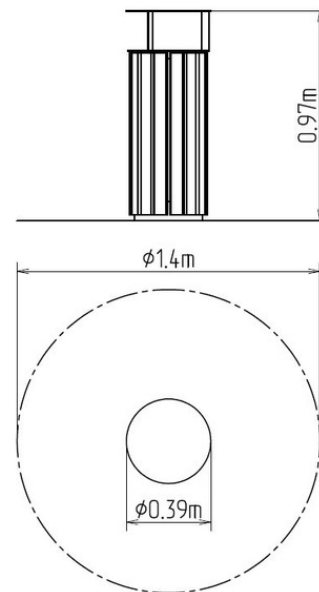

Odpadkový koš se stříškou OK020

Typ výrobku OK-020

Základní informace

Doporučený věk	od 0 let
Minimální prostor	1,4 m x 1,4 m
Rozměr zařízení d. š. v.:	0,39 m x 0,39 m x 0,97 m
Výška volného pádu:	0 m
Nosnost:	Neurčeno
Max. počet uživatelů:	Neurčeno
Dopadová plocha:	Neurčeno
Určení:	exteriér
Dostupnost náhradních dílů:	dodá výrobce
Certifikát shody s normou:	ČSN EN 1176 - 1

Materiál

Dřevěné části - smrkové dřevo
Kovové části - konstrukční ocel

Povrchová úprava

Duplexní nástřik práškovou vypalovací barvou
Žárové zinkování
Aplikace vrchního laku

Popis

Odpadkový koš je vyroben ze smrkového dřeva. Povrchová úprava tohoto dřeva spočívá v impregnaci a aplikaci vrchního lazurovacího laku. Tato konstrukce je uložena do betonového lože. Vložka odpadkového koše je vyrobena z pozinkované oceli. Veškeré kovové prvky jsou proti korozi chráněny žárovým zinkováním nebo duplexním nástřikem práškovou vypalovací barvou dle RAL. Veškerý spojovací materiál je pozinkovaný nebo nerezový.
Objem: 60 l