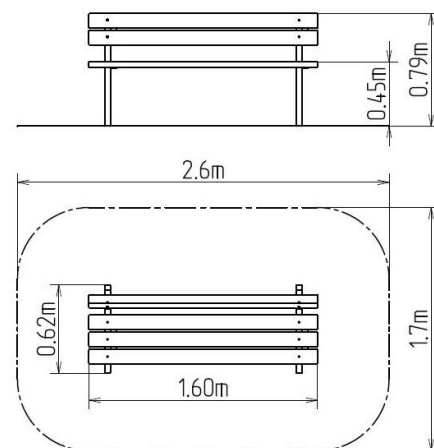

Lavička LA108D (mobilní)

Typ výrobku LA-108D-10

Základní informace

Doporučený věk	od 0 let
Minimální prostor	2,6 m x 1,7 m
Rozměr zařízení d. š. v.:	1,6 m x 0,62 m x 0,79 m
Výška volného pádu:	0,45 m
Nosnost:	Neurčeno
Max. počet uživatelů:	Neurčeno
Dopadová plocha:	Neurčeno
Určení:	exteriér
Dostupnost náhradních dílů:	dodá výrobce
Certifikát shody s normou:	ČSN EN 1176 - 1

Materiál

Dřevěné části - smrkové, na přání dubové dřevo
Kovové části - konstrukční ocel

Povrchová úprava

Impregnace a třívrstvá aplikace vrchního lazurovacího laku
Žárové zinkování

Popis

Lavička je vyrobena ze smrkového dřeva, na přání zákazníka z dubového dřeva. Povrchová úprava tohoto dřeva spočívá v impregnaci a třívrstvé aplikaci vrchního lazurovacího laku, splňujícího podmínky normy EN 71/3 (bezpečné pro dětské hračky). Stojny lavičky jsou vyrobeny z konstrukční oceli, která je proti korozi chráněna žárovým zinkováním, čímž se docílí velmi výrazného prodloužení životnosti lavičky. Veškerý spojovací materiál je pozinkovaný nebo nerezový.