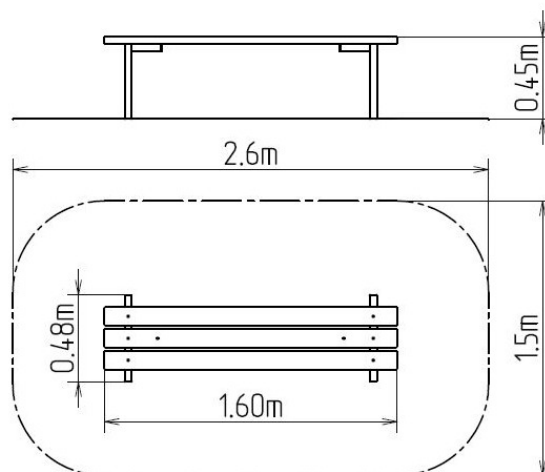

Materiál

Dřevěné části - smrkové, na přání dubové dřevo
Kovové části - konstrukční ocel

Povrchová úprava

Impregnace a třívrstvá aplikace vrchního lazurovacího laku
Žárové zinkování

Popis

Lavička je vyrobena ze smrkového dřeva, na přání zákazníka z dubového dřeva. Povrchová úprava tohoto dřeva spočívá v impregnaci a třívrstvé aplikaci vrchního lazurovacího laku, splňujícího podmínky normy EN 71/3 (bezpečné pro dětské hračky). Stojny lavičky jsou vyrobeny z konstrukční oceli, která je proti korozi chráněna žárovým zinkováním, čímž se docílí velmi výrazného prodloužení životnosti lavičky. Veškerý spojovací materiál je pozinkovaný nebo nerezový.