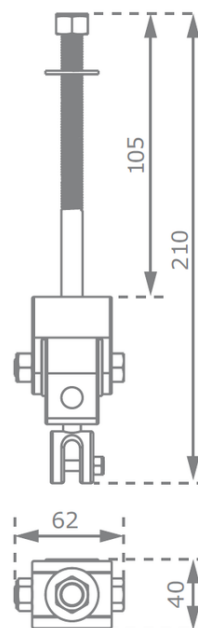

Houpačkové závěsy HZ001 (nerezový, pro sedátka Baby a

Typ výrobku HZ-001

Základní informace

Doporučený věk	Neurčeno
Minimální prostor	m x m
Rozměr zařízení d. š. v.:	m x m x m
Výška volného pádu:	m
Nosnost:	Neurčeno
Max. počet uživatelů:	Neurčeno
Dopadová plocha:	null
Určení:	exteriér
Dostupnost náhradních dílů:	dodá výrobce
Certifikát shody s normou:	

Materiál

Povrchová úprava

Popis

 M12 x 105 mm