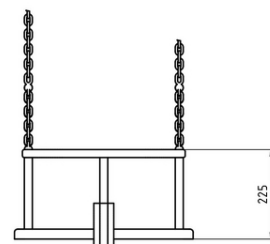

Sedátko BABY (včetně řetězů)

Typ výrobku SEH-0003R

Základní informace

Doporučený věk	Neurčeno
Minimální prostor	m x m
Rozměr zařízení d. š. v.:	0,45 m x 0,31 m x 0,22 m
Výška volného pádu:	1,45 m
Max. počet uživatelů:	1
Dopadová plocha:	dle normy EN 1177
Certifikát shody s normou:	ČSN EN 1176-1 ed.2 +A1:2024 ČSN EN 1176-2 ed.2:2018

Materiál

Sedátko - pryž s hliníkovou vložkou

Povrchová úprava

Žárové zinkování

Popis

Sedátko je vyrobeno z pryže a je vyztuženo hliníkovou vložkou. Řetězy jsou nerezové, čímž se docílí velmi výrazného prodloužení jejich životnosti. Veškerý spojovací materiál je nerezový.