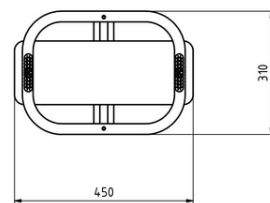

Materiál

Sedátko - pryž s hliníkovou vložkou

Povrchová úprava

Žárové zinkování

Popis

Sedátko je vyrobeno z pryže a je vyztuženo hliníkovou vložkou. Řetězy jsou nerezové, čímž se docílí velmi výrazného prodloužení jejich životnosti. Veškerý spojovací materiál je nerezový.