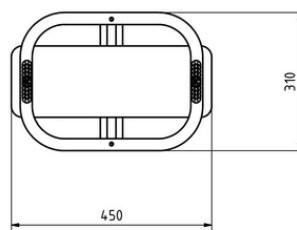

Materiál

Sedátko - pryž s hliníkovou vložkou

Povrchová úprava

Žárové zinkování

Popis

Sedátko je vyrobeno z pryže a je vyztuženo hliníkovou vložkou. Řetězy jsou nerezové, čímž se docílí velmi výrazného prodloužení jejich životnosti. Veškerý spojovací materiál je nerezový.