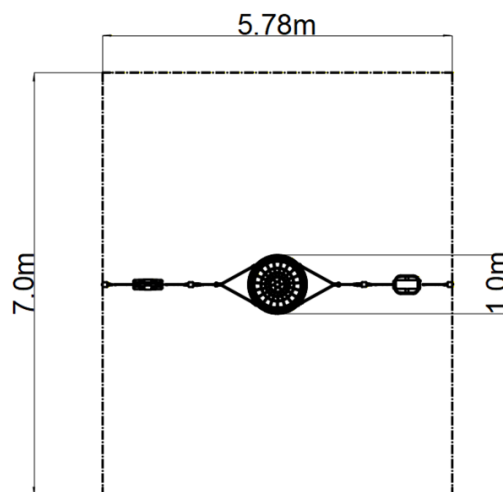

## Řetězová trojhoupačka MINI - červená (v.p. 1,0 m)

Typ výrobku REH-8303KR-10

### Základní informace

Doporučený věk	2 - 15 let
Minimální prostor	5,78 m x 7 m
Rozměr zařízení d. š. v.:	5,78 m x 1 m x 1,7 m
Výška volného pádu:	1,0 m
Max. počet uživatelů:	7
Dopadová plocha:	dle normy EN 1177 - trávník
Certifikát shody s normou:	ČSN EN 1176-1 ed.2 +A1:2024 ČSN EN 1176-2 ed.2:2018

### Materiál

Kovové části - konstrukční ocel  
Lana závěsná - polypropylen s vnitřním ocelovým jádrem  
Sedátko Hnízdo - polypropylen z vysokopevnostního vlákna  
Sedadlo Baby - guma s hliníkovou vložkou  
Sedadlo Normal - hliníkové, obalené pryží

Houpačka je zavěšena pomocí nerezových řetězů na kovovém nosníku. Sedátko „Hnízdo“ je vyrobeno z polypropylenového lana z vysokopevnostního vlákna. Sedátko Normal je hliníkové, obalené měkkou a pohodlnou pryží. Sedátko Baby je vyrobeno z pryže a je vyztuženo hliníkovou vložkou. Závěsná lana jsou vyrobena z materiálu HERKULES (16 mm lana z polypropylenu s vnitřním ocelovým jádrem). Veškerý spojovací materiál je pozinkovaný nebo nerezový.