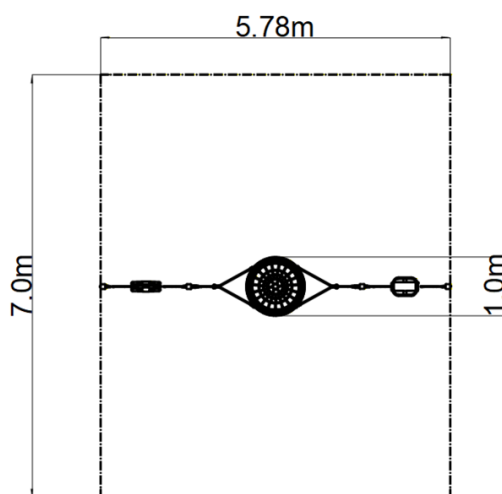

Řetězová trojhoupačka MINI - hnědá (v.p. 1 m)

Typ výrobku REH-8303KW-10

Základní informace

Doporučený věk	2 - 15 let
Minimální prostor	5,78 m x 7 m
Rozměr zařízení d. š. v.:	5,78 m x 1 m x 1,7 m
Výška volného pádu:	1,0 m
Max. počet uživatelů:	7
Dopadová plocha:	dle normy EN 1177 - trávník
Certifikát shody s normou:	ČSN EN 1176-1 ed.2 +A1:2024 ČSN EN 1176-2 ed.2:2018

Materiál

Kovové části - konstrukční ocel
Lana závěsná - polypropylen s vnitřním ocelovým jádrem
Sedátko Hnízdo - polypropylen z vysokopevnostního vlákna
Sedadlo Baby - guma s hliníkovou vložkou
Sedadlo Normal - hliníkové, obalené pryží

Houpačka je zavěšena pomocí nerezových řetězů na kovovém nosníku. Sedátko „Hnízdo“ je vyrobeno z polypropylenového lana z vysokopevnostního vlákna. Sedátko Normal je hliníkové, obalené měkkou a pohodlnou pryží. Sedátko Baby je vyrobeno z pryže a je vyztuženo hliníkovou vložkou. Závěsná lana jsou vyrobena z materiálu HERKULES (16 mm lana z polypropylenu s vnitřním ocelovým jádrem). Veškerý spojovací materiál je pozinkovaný nebo nerezový.

Vybavení

1x Sedátko Normal, 1x Sedátko Baby, 1x sedátko "Hnízdo" (průměr 1 m). Na výběr jsou čtyři barevné varianty konstrukce - hnědá, modrá, červená a limetková.