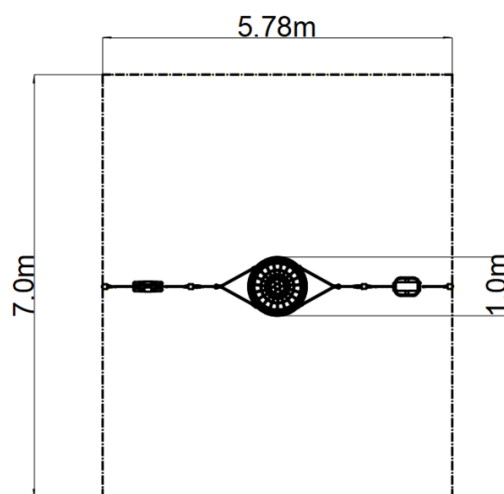

Řetězová trojhoupačka MINI - limetková (v.p. 1 m)

Typ výrobku REH-8303KL-10

Základní informace

Doporučený věk	2 - 15 let
Minimální prostor	5,78 m x 7 m
Rozměr zařízení d. š. v.:	5,78 m x 1 m x 1,7 m
Výška volného pádu:	1,0 m
Max. počet uživatelů:	7
Dopadová plocha:	dle normy EN 1177 - trávník
Certifikát shody s normou:	ČSN EN 1176-1 ed.2 +A1:2024 ČSN EN 1176-2 ed.2:2018

Materiál

Kovové části - konstrukční ocel
Lana závěsná - polypropylen s vnitřním ocelovým jádrem
Sedátko Hnízdo - polypropylen z vysokopevnostního vlákna
Sedadlo Baby - guma s hliníkovou vložkou
Sedadlo Normal - hliníkové, obalené pryží

Houpačka je zavěšena pomocí nerezových řetězů na kovovém nosníku. Sedátko „Hnízdo“ je vyrobeno z polypropylenového lana z vysokopevnostního vlákna. Sedátko Normal je hliníkové, obalené měkkou a pohodlnou pryží. Sedátko Baby je vyrobeno z pryže a je vyztuženo hliníkovou vložkou. Závěsná lana jsou vyrobena z materiálu HERKULES (16 mm lana z polypropylenu s vnitřním ocelovým jádrem). Veškerý spojovací materiál je pozinkovaný nebo nerezový.

Vybavení

1x Sedátko Normal, 1x Sedátko Baby, 1x sedátko "Hnízdo" (průměr 1 m). Na výběr jsou čtyři barevné varianty konstrukce - hnědá, modrá, červená a limetková.