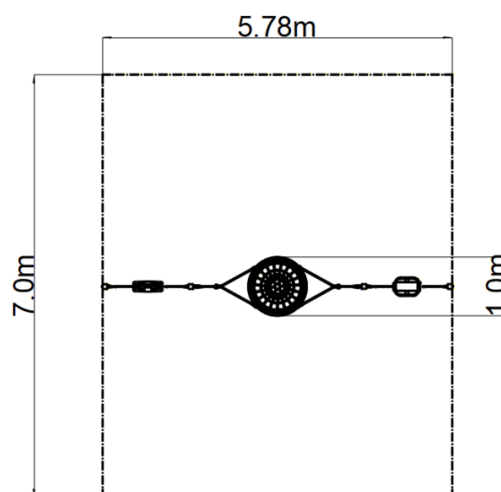

Řetězová trojhoupačka MINI - modrá (v.p. 1,0 m)

Typ výrobku REH-8303KB-10

Základní informace

Doporučený věk	2 - 15 let
Minimální prostor	5,78 m x 7 m
Rozměr zařízení d. š. v.:	5,78 m x 1 m x 1,7 m
Výška volného pádu:	1,0 m
Max. počet uživatelů:	7
Dopadová plocha:	dle normy EN 1177 - trávník
Certifikát shody s normou:	ČSN EN 1176-1 ed.2 +A1:2024 ČSN EN 1176-2 ed.2:2018

Materiál

Kovové části - konstrukční ocel
Lana závěsná - polypropylen s vnitřním ocelovým jádrem
Sedátko Hnízdo - polypropylen z vysokopevnostního vlákna
Sedadlo Baby - guma s hliníkovou vložkou
Sedadlo Normal - hliníkové, obalené pryží

Houpačka je zavěšena pomocí nerezových řetězů na kovovém nosníku. Sedátko „Hnízdo“ je vyrobeno z polypropylenového lana z vysokopevnostního vlákna. Sedátko Normal je hliníkové, obalené měkkou a pohodlnou pryží. Sedátko Baby je vyrobeno z pryže a je vyztuženo hliníkovou vložkou. Závěsná lana jsou vyrobena z materiálu HERKULES (16 mm lana z polypropylenu s vnitřním ocelovým jádrem). Veškerý spojovací materiál je pozinkovaný nebo nerezový.

Vybavení

1x Sedátko Normal, 1x Sedátko Baby, 1x sedátko "Hnízdo" (průměr 1 m). Na výběr jsou čtyři barevné varianty konstrukce - hnědá, modrá, červená a limetková.