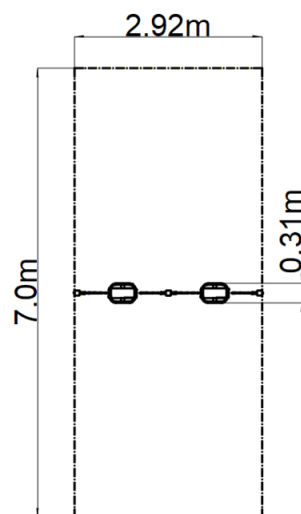

Vybavení

2x Sedátko Baby. Na výběr jsou tři barevné varianty konstrukce - hnědá, červená a modrá.