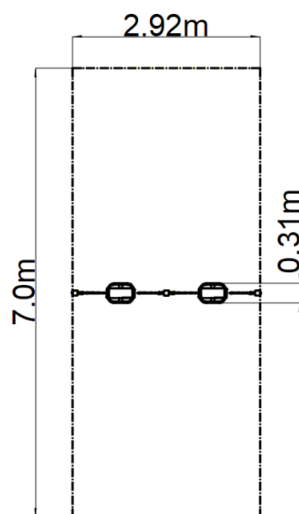

Řetězová dvojhoupačka MINI - limetková (v.p. 1,0 m)

Typ výrobku REH-8203KL-10

Základní informace

Doporučený věk	2 - 15 let
Minimální prostor	2,92 m x 7 m
Rozměr zařízení d. š. v.:	2,92 m x 0,31 m x 1,7 m
Výška volného pádu:	1,0 m
Max. počet uživatelů:	2
Dopadová plocha:	dle normy EN 1177 - trávník
Certifikát shody s normou:	ČSN EN 1176-1 ed.2 +A1:2024 ČSN EN 1176-2 ed.2:2018

Materiál

Kovové části - konstrukční ocel
Sedátko - pryž s hliníkovou vložkou

Povrchová úprava

Duplexní nástřik práškovou vypalovací barvou
Žárové zinkování

Popis

Nosná konstrukce je vyrobena z konstrukční pozinkované oceli a následně opatřena práškovou vypalovací barvou a veškeré další kovové části jsou vyrobeny z konstrukční černé oceli, ošetřené pískováním, duplexním nástřikem práškovou vypalovací barvou. Tyto konstrukce jsou uloženy do betonového lože.

Sedátko baby je vyrobeno z pryže a je vyztuženo hliníkovou vložkou. Houpačka je zavěšena pomocí nerezových řetězů na kovovém nosníku. Veškerý spojovací materiál je pozinkovaný nebo nerezový.

Vybavení

2x Sedátko Baby. Na výběr jsou tři barevné varianty konstrukce - hnědá, červená a modrá.