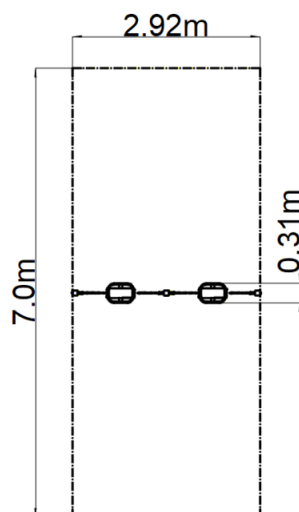

Vybavení

2x Sedátko Baby. Na výběr jsou tři barevné varianty konstrukce - hnědá, červená a modrá.