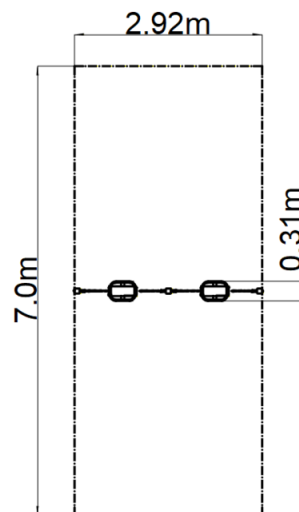

Řetězová dvojhoupačka MINI - červená (v.p. 1,0 m)

Typ výrobku REH-8203KR-10

Základní informace

Doporučený věk	2 - 15 let
Minimální prostor	2,92 m x 7 m
Rozměr zařízení d. š. v.:	2,92 m x 0,31 m x 1,7 m
Výška volného pádu:	1,0 m
Max. počet uživatelů:	2
Dopadová plocha:	dle normy EN 1177 - trávník
Certifikát shody s normou:	ČSN EN 1176-1 ed.2 +A1:2024 ČSN EN 1176-2 ed.2:2018

Materiál

Kovové části - konstrukční ocel
Sedátko - pryž s hliníkovou vložkou

Povrchová úprava

Duplexní nástřik práškovou vypalovací barvou
Žárové zinkování

Popis

Nosná konstrukce je vyrobena z konstrukční pozinkované oceli a následně opatřena práškovou vypalovací barvou a veškeré další kovové části jsou vyrobeny z konstrukční černé oceli, ošetřené pískováním, duplexním nástřikem práškovou vypalovací barvou. Tyto konstrukce jsou uloženy do betonového lože.

Sedátko baby je vyrobeno z pryže a je vyztuženo hliníkovou vložkou. Houpačka je zavěšena pomocí nerezových řetězů na kovovém nosníku. Veškerý spojovací materiál je pozinkovaný nebo nerezový.

Vybavení

2x Sedátko Baby. Na výběr jsou tři barevné varianty konstrukce - hnědá, červená a modrá.