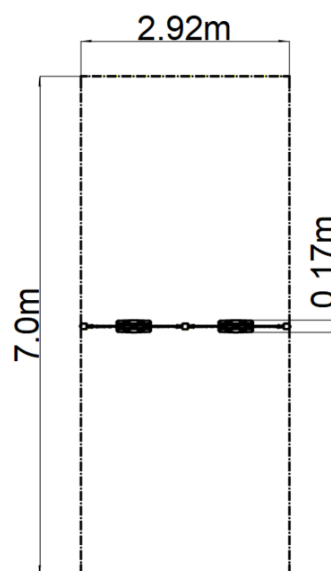

Řetězová dvojhoupačka MINI - limetková (v.p. 1,0 m)

Typ výrobku REH-8201KL-10

Základní informace

Doporučený věk	2 - 15 let
Minimální prostor	2,92 m x 7 m
Rozměr zařízení d. š. v.:	2,92 m x 0,17 m x 1,7 m
Výška volného pádu:	1,0 m
Max. počet uživatelů:	2
Dopadová plocha:	dle normy EN 1177 - trávník
Certifikát shody s normou:	ČSN EN 1176-1 ed.2 +A1:2024 ČSN EN 1176-2 ed.2:2018

Materiál

Kovové části - konstrukční ocel
Sedátko - hliníkové, obalené pryží

Povrchová úprava

Duplexní nástřik práškovou vypalovací barvou
Žárové zinkování

Popis

Nosná konstrukce je vyrobena z konstrukční pozinkované oceli a následně opatřena práškovou vypalovací barvou a veškeré další kovové části jsou vyrobeny z konstrukční černé oceli, ošetřené pískováním, duplexním nástřikem práškovou vypalovací barvou. Tyto konstrukce jsou uloženy do betonového lože.

Sedátko Normal je hliníkové, obalené měkkou a pohodlnou pryží. Houpačka je zavěšena pomocí nerezových řetězů na kovovém nosníku. Veškerý spojovací materiál je pozinkovaný nebo nerezový.

Vybavení

2x Sedátko Normal. Na výběr jsou tři barevné varianty konstrukce - hnědá, červená a modrá.