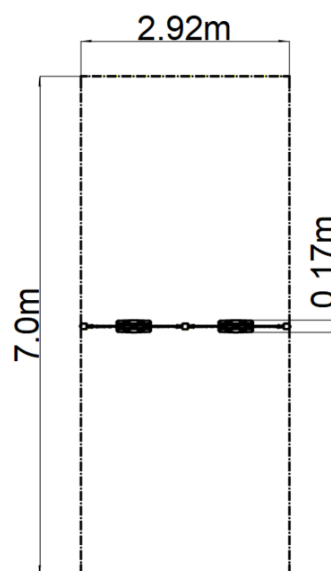

Řetězová dvojhoupačka MINI - hnědá (v.p. 1,0 m)

Typ výrobku REH-8201KW-10

Základní informace

Doporučený věk	2 - 15 let
Minimální prostor	2,92 m x 7 m
Rozměr zařízení d. š. v.:	2,92 m x 0,17 m x 1,7 m
Výška volného pádu:	1,0 m
Max. počet uživatelů:	2
Dopadová plocha:	dle normy EN 1177 - trávník
Certifikát shody s normou:	ČSN EN 1176-1 ed.2 +A1:2024 ČSN EN 1176-2 ed.2:2018

Materiál

Kovové části - konstrukční ocel
Sedátko - hliníkové, obalené pryží

Povrchová úprava

Duplexní nástřik práškovou vypalovací barvou
Žárové zinkování

Popis

Nosná konstrukce je vyrobena z konstrukční pozinkované oceli a následně opatřena práškovou vypalovací barvou a veškeré další kovové části jsou vyrobeny z konstrukční černé oceli, ošetřené pískováním, duplexním nástřikem práškovou vypalovací barvou. Tyto konstrukce jsou uloženy do betonového lože.

Sedátko Normal je hliníkové, obalené měkkou a pohodlnou pryží. Houpačka je zavěšena pomocí nerezových řetězů na kovovém nosníku. Veškerý spojovací materiál je pozinkovaný nebo nerezový.

Vybavení

2x Sedátko Normal. Na výběr jsou tři barevné varianty konstrukce - hnědá, červená a modrá.