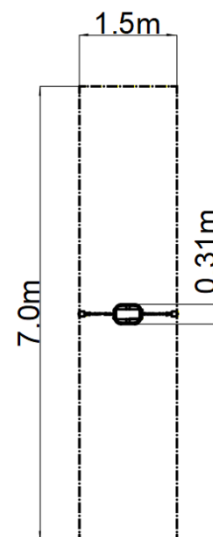

Řetězová houpačka MINI - modrá (v.p. 1,0 m)

Typ výrobku REH-8102KB-10

Základní informace

Doporučený věk	2 - 15 let
Minimální prostor	1,5 m x 7 m
Rozměr zařízení d. š. v.:	1,5 m x 0,31 m x 1,7 m
Výška volného pádu:	1,0 m
Max. počet uživatelů:	1
Dopadová plocha:	dle normy EN 1177 - trávník
Certifikát shody s normou:	ČSN EN 1176-1 ed.2 +A1:2024 ČSN EN 1176-2 ed.2:2018

Materiál

Kovové části - konstrukční ocel
Sedadlo - guma s hliníkovou vložkou

Povrchová úprava

Duplexní nástřik práškovou vypalovací barvou
Žárové zinkování

Popis

Nosná konstrukce je vyrobena z konstrukční pozinkované oceli a následně opatřena práškovou vypalovací barvou a veškeré další kovové části jsou vyrobeny z konstrukční černé oceli, ošetřené pískováním, duplexním nástřikem práškovou vypalovací barvou. Tyto konstrukce jsou uloženy do betonového lože.

Sedadlo Baby je vyrobeno z pryže a je vyztuženo hliníkovou vložkou. Houpačka je zavěšena pomocí nerezových řetězů na kovovém nosníku. Veškerý spojovací materiál je pozinkovaný nebo nerezový.

Vybavení

1x Sedátko Baby. Na výběr jsou tři barevné varianty konstrukce - hnědá, červená a modrá.