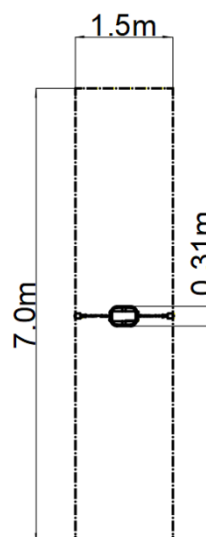

Řetězová houpačka MINI - limetková (v.p. 1,0 m)

Typ výrobku REH-8102KL-10

Základní informace

Doporučený věk	2 - 15 let
Minimální prostor	1,5 m x 7 m
Rozměr zařízení d. š. v.:	1,5 m x 0,31 m x 1,7 m
Výška volného pádu:	1,0 m
Max. počet uživatelů:	1
Dopadová plocha:	dle normy EN 1177 - trávník
Certifikát shody s normou:	ČSN EN 1176-1 ed.2 +A1:2024 ČSN EN 1176-2 ed.2:2018

Materiál

Kovové části - konstrukční ocel
Sedadlo - guma s hliníkovou vložkou

Povrchová úprava

Duplexní nástřik práškovou vypalovací barvou
Žárové zinkování

Popis

Nosná konstrukce je vyrobena z konstrukční pozinkované oceli a následně opatřena práškovou vypalovací barvou a veškeré další kovové části jsou vyrobeny z konstrukční černé oceli, ošetřené pískováním, duplexním nástřikem práškovou vypalovací barvou. Tyto konstrukce jsou uloženy do betonového lože.

Sedadlo Baby je vyrobeno z pryže a je vyztuženo hliníkovou vložkou. Houpačka je zavěšena pomocí nerezových řetězů na kovovém nosníku. Veškerý spojovací materiál je pozinkovaný nebo nerezový.

Vybavení

1x Sedátko Baby. Na výběr jsou tři barevné varianty konstrukce - hnědá, červená a modrá.