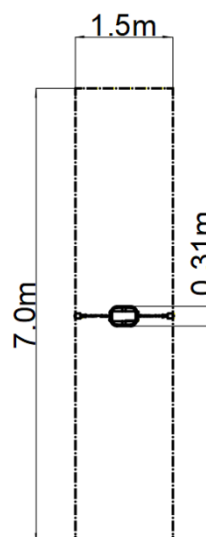

Řetězová houpačka MINI - hnědá (v.p. 1,0 m)

Typ výrobku REH-8102KW-10

Základní informace

Doporučený věk	2 - 15 let
Minimální prostor	1,5 m x 7 m
Rozměr zařízení d. š. v.:	1,5 m x 0,31 m x 1,7 m
Výška volného pádu:	1,0 m
Max. počet uživatelů:	1
Dopadová plocha:	dle normy EN 1177 - trávník
Certifikát shody s normou:	ČSN EN 1176-1 ed.2 +A1:2024 ČSN EN 1176-2 ed.2:2018

Materiál

Kovové části - konstrukční ocel
Sedadlo - guma s hliníkovou vložkou

Povrchová úprava

Duplexní nástřik práškovou vypalovací barvou
Žárové zinkování

Popis

Nosná konstrukce je vyrobena z konstrukční pozinkované oceli a následně opatřena práškovou vypalovací barvou a veškeré další kovové části jsou vyrobeny z konstrukční černé oceli, ošetřené pískováním, duplexním nástřikem práškovou vypalovací barvou. Tyto konstrukce jsou uloženy do betonového lože.

Sedadlo Baby je vyrobeno z pryže a je vyztuženo hliníkovou vložkou. Houpačka je zavěšena pomocí nerezových řetězů na kovovém nosníku. Veškerý spojovací materiál je pozinkovaný nebo nerezový.

Vybavení

1x Sedátko Baby. Na výběr jsou tři barevné varianty konstrukce - hnědá, červená a modrá.