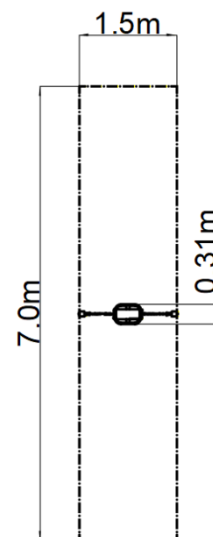

Řetězová houpačka MINI - červená (v.p. 1,0 m)

Typ výrobku REH-8102KR-10

Základní informace

Doporučený věk	2 - 15 let
Minimální prostor	1,5 m x 7 m
Rozměr zařízení d. š. v.:	1,5 m x 0,31 m x 1,81 m
Výška volného pádu:	1,0 m
Max. počet uživatelů:	1
Dopadová plocha:	dle normy EN 1177 - trávník
Certifikát shody s normou:	ČSN EN 1176-1 ed.2 +A1:2024 ČSN EN 1176-2 ed.2:2018

Materiál

Kovové části - konstrukční ocel
Sedadlo - guma s hliníkovou vložkou

Povrchová úprava

Duplexní nástřik práškovou vypalovací barvou
Žárové zinkování

Popis

Nosná konstrukce je vyrobena z konstrukční pozinkované oceli a následně opatřena práškovou vypalovací barvou a veškeré další kovové části jsou vyrobeny z konstrukční černé oceli, ošetřené pískováním, duplexním nástřikem práškovou vypalovací barvou. Tyto konstrukce jsou uloženy do betonového lože.

Sedadlo Baby je vyrobeno z pryže a je vyztuženo hliníkovou vložkou. Houpačka je zavěšena pomocí nerezových řetězů na kovovém nosníku. Veškerý spojovací materiál je pozinkovaný nebo nerezový.

Vybavení

1x Sedátko Baby. Na výběr jsou tři barevné varianty konstrukce - hnědá, červená a modrá.