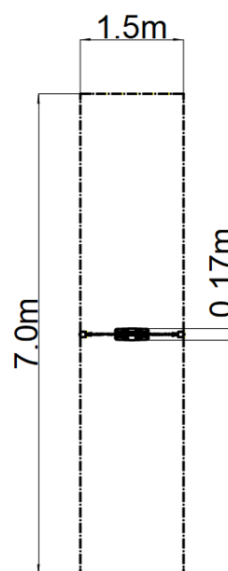

Řetězová houpačka MINI - červená (v.p. 1,0 m)

Typ výrobku REH-8101KR-10

Základní informace

Doporučený věk	2 - 15 let
Minimální prostor	1,5 m x 7 m
Rozměr zařízení d. š. v.:	1,5 m x 0,17 m x 1,7 m
Výška volného pádu:	1,0 m
Max. počet uživatelů:	1
Dopadová plocha:	dle normy EN 1177 - trávník
Certifikát shody s normou:	ČSN EN 1176-1 ed.2 +A1:2024 ČSN EN 1176-2 ed.2:2018

Materiál

Kovové části - konstrukční ocel
Sedátko - hliníkové, obalené pryží

Povrchová úprava

Duplexní nástřik práškovou vypalovací barvou
Žárové zinkování

Popis

Nosná konstrukce je vyrobena z konstrukční pozinkované oceli a následně opatřena práškovou vypalovací barvou a veškeré další kovové části jsou vyrobeny z konstrukční černé oceli, ošetřené pískováním, duplexním nástřikem práškovou vypalovací barvou. Tyto konstrukce jsou uloženy do betonového lože.

Sedátko Normal je hliníkové, obalené měkkou a pohodlnou pryží. Houpačka je zavěšena pomocí nerezových řetězů na kovovém nosníku. Veškerý spojovací materiál je pozinkovaný nebo nerezový.

Vybavení

1x Sedátko Normal. Na výběr jsou tři barevné varianty konstrukce - hnědá, červená a modrá.