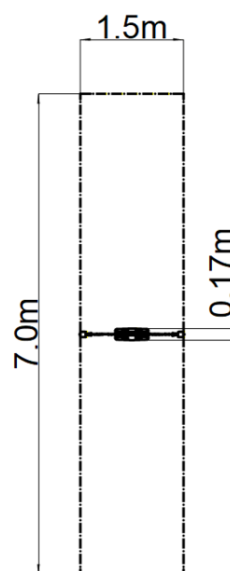

Řetězová houpačka MINI - hnědá (v.p. 1,0 m)

Typ výrobku REH-8101KW-10

Základní informace

Doporučený věk	2 - 15 let
Minimální prostor	1,5 m x 7 m
Rozměr zařízení d. š. v.:	1,5 m x 0,17 m x 1,7 m
Výška volného pádu:	1,0 m
Max. počet uživatelů:	1
Dopadová plocha:	dle normy EN 1177 - trávník
Certifikát shody s normou:	ČSN EN 1176-1 ed.2 +A1:2024 ČSN EN 1176-2 ed.2:2018

Materiál

Kovové části - konstrukční ocel
Sedátko - hliníkové, obalené pryží

Povrchová úprava

Duplexní nástřik práškovou vypalovací barvou
Žárové zinkování

Popis

Nosná konstrukce je vyrobena z konstrukční pozinkované oceli a následně opatřena práškovou vypalovací barvou a veškeré další kovové části jsou vyrobeny z konstrukční černé oceli, ošetřené pískováním, duplexním nástřikem práškovou vypalovací barvou. Tyto konstrukce jsou uloženy do betonového lože.

Sedátko Normal je hliníkové, obalené měkkou a pohodlnou pryží. Houpačka je zavěšena pomocí nerezových řetězů na kovovém nosníku. Veškerý spojovací materiál je pozinkovaný nebo nerezový.

Vybavení

1x Sedátko Normal. Na výběr jsou tři barevné varianty konstrukce - hnědá, červená a modrá.