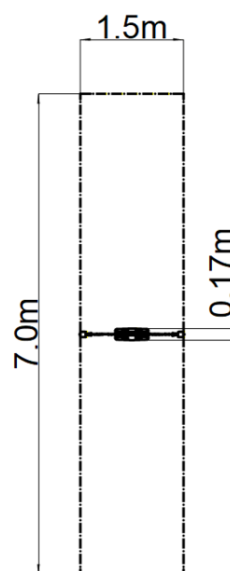

Vybavení

1x Sedátko Normal. Na výběr jsou tři barevné varianty konstrukce - hnědá, červená a modrá.