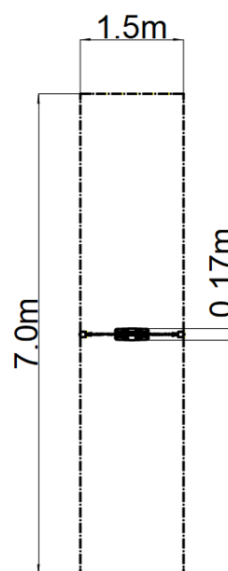

Vybavení

1x Sedátko Normal. Na výběr jsou tři barevné varianty konstrukce - hnědá, červená a modrá.