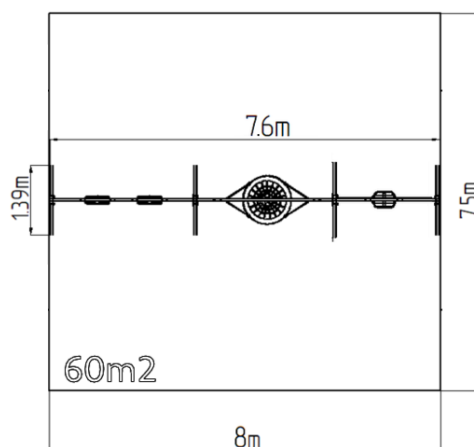

Řetězová čtyřhoupačka - limetková (v.p. 1,5 m)

Typ výrobku REH-6425KE-15

Základní informace

Doporučený věk	2 - 15 let
Minimální prostor	8 m x 7,5 m
Rozměr zařízení d. š. v.:	7,6 m x 1,39 m x 2,31 m
Výška volného pádu:	1,5 m
Max. počet uživatelů:	7
Dopadová plocha:	dle normy EN 1177, 60 m ²
Certifikát shody s normou:	ČSN EN 1176-1 ed.2 +A1:2024 ČSN EN 1176-2 ed.2:2018

Materiál

Kovové části - konstrukční ocel
Lana závěsná - polypropylen s vnitřním ocelovým jádrem
Sedátko Hnízdo - polypropylen z vysokopevnostního vlákna
Sedadlo Baby - guma s hliníkovou vložkou
Sedadlo Normal - hliníkové, obalené pryží

Houpačka je zavěšena pomocí nerezových řetězů na kovovém nosníku. Sedátko „Hnízdo“ je vyrobeno z polypropylenového lana z vysokopevnostního vlákna. Sedátko Normal je hliníkové, obalené měkkou a pohodlnou pryží. Sedátko Baby je vyrobeno z pryže a je vyztuženo hliníkovou vložkou. Závěsná lana jsou vyrobena z materiálu HERKULES (16 mm lana z polypropylenu s vnitřním ocelovým jádrem). Veškerý spojovací materiál je pozinkovaný nebo nerezový.

Vybavení

2x Sedátko Normal, 1x Sedátko Baby, 1x sedátko "Hnízdo" (průměr 1 m). Na výběr jsou čtyři barevné varianty konstrukce - hnědá, modrá, červená a limetková.