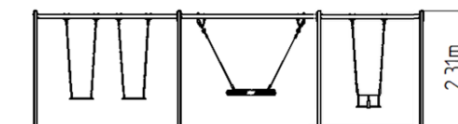

Řetězová čtyřhoupačka - limetková (v.p. 1,5 m)

Typ výrobku REH-6425KE-15

Základní informace

Doporučený věk	2 - 15 let
Minimální prostor	8 m x 7,5 m
Rozměr zařízení d. š. v.:	7,6 m x 1,39 m x 2,31 m
Výška volného pádu:	1,5 m
Max. počet uživatelů:	7
Dopadová plocha:	dle normy EN 1177, 60 m ²
Certifikát shody s normou:	ČSN EN 1176-1 ed.2 +A1:2024 ČSN EN 1176-2 ed.2:2018

Materiál

Kovové části - konstrukční ocel
Lana závěsná - polypropylen s vnitřním ocelovým jádrem
Sedátko Hnízdo - polypropylen z vysokopevnostního vlákna
Sedadlo Baby - guma s hliníkovou vložkou
Sedadlo Normal - hliníkové, obalené pryží

Povrchová úprava

Duplexní nástřik práškovou vypalovací barvou
Žárové zinkování

Popis

Nosná konstrukce je vyrobena z konstrukční pozinkované oceli a následně opatřena práškovou vypalovací barvou a veškeré další kovové části jsou vyrobeny z konstrukční černé oceli, ošetřené pískováním, duplexním nástřikem práškovou vypalovací barvou. Tyto konstrukce jsou uloženy do betonového lože.

Houpačka je zavěšena pomocí nerezových řetězů na kovovém nosníku. Sedátko „Hnízdo“ je vyrobeno z polypropylenového lana z vysokopevnostního vlákna. Sedátko Normal je hliníkové, obalené měkkou a pohodlnou pryží. Sedátko Baby je vyrobeno z pryže a je vyztuženo hliníkovou vložkou. Závěsná lana jsou vyrobena z materiálu HERKULES (16 mm lana z polypropylenu s vnitřním ocelovým jádrem). Veškerý spojovací materiál je pozinkovaný nebo nerezový.