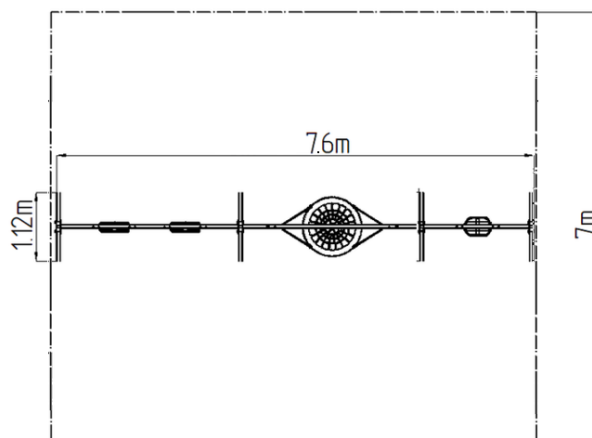

## Řetězová čtyřhoupačka - limetková (v.p. 1,0 m)

Typ výrobku REH-6425KE-10

### Základní informace

Doporučený věk	2 - 15 let
Minimální prostor	7,6 m x 7 m
Rozměr zařízení d. š. v.:	7,6 m x 1,12 m x 2,31 m
Výška volného pádu:	1,0 m
Max. počet uživatelů:	7
Dopadová plocha:	dle normy EN 1177 - trávník
Certifikát shody s normou:	ČSN EN 1176-1 ed.2 +A1:2024 ČSN EN 1176-2 ed.2:2018

### Materiál

Kovové části - konstrukční ocel  
Lana závěsná - polypropylen s vnitřním ocelovým jádrem  
Sedátko Hnízdo - polypropylen z vysokopevnostního vlákna  
Sedadlo Baby - guma s hliníkovou vložkou  
Sedadlo Normal - hliníkové, obalené pryží

Houpačka je zavěšena pomocí nerezových řetězů na kovovém nosníku. Sedátko „Hnízdo“ je vyrobeno z polypropylenového lana z vysokopevnostního vlákna. Sedátko Normal je hliníkové, obalené měkkou a pohodlnou pryží. Sedátko Baby je vyrobeno z pryže a je vyztuženo hliníkovou vložkou. Závěsná lana jsou vyrobena z materiálu HERKULES (16 mm lana z polypropylenu s vnitřním ocelovým jádrem). Veškerý spojovací materiál je pozinkovaný nebo nerezový.