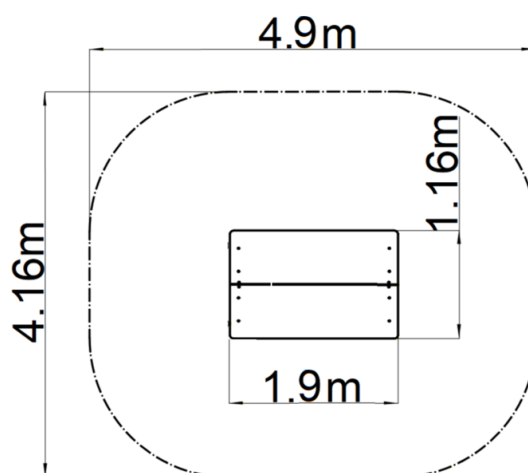

Domeček - hnědá

Typ výrobku DOK-6105KW-10

Základní informace

Doporučený věk	0 - 10 let
Minimální prostor	4,9 m x 4,16 m
Rozměr zařízení d. š. v.:	1,9 m x 1,16 m x 1,6 m
Výška volného pádu:	0 m
Max. počet uživatelů:	6
Dopadová plocha:	dle normy EN 1177 - trávník
Certifikát shody s normou:	ČSN EN 1176-1 ed.2 +A1:2024

Materiál

Kovové části - konstrukční ocel
 Plastové části - HDPE
 Kreslicí tabule - HPL
 Střeška - HPL

Povrchová úprava

Duplexní nástřik práškovou vypalovací barvou
 Žárové zinkování

Popis

Nosná konstrukce domečku je vyrobena z konstrukční oceli, která je proti korozi chráněna povrchovou úpravou zinkováním, čímž se docílí velmi výrazného prodloužení životnosti herního prvku. Tyto konstrukce jsou uloženy do betonového lože. Veškeré další kovové prvky jsou také upravovány zinkováním nebo duplexním nástřikem práškovou vypalovací barvou dle RAL.