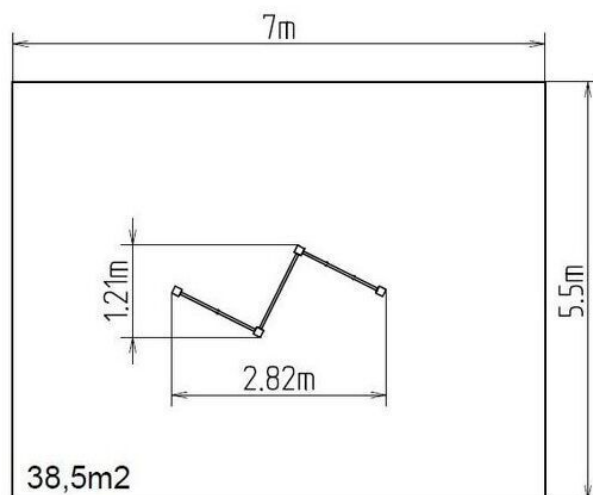

Šplhací sestava - stříbrná

Typ výrobku SSE-8307KS-20

Základní informace

Doporučený věk	3 - 15 let
Minimální prostor	7 m x 5,5 m
Rozměr zařízení d. š. v.:	2,82 m x 1,21 m x 2,12 m
Výška volného pádu:	2 m
Max. počet uživatelů:	3
Dopadová plocha:	dle normy EN 1177, 38,5 m ²
Certifikát shody s normou:	ČSN EN 1176-1 ed.2 +A1:2024 ČSN EN 1176-11:2015

Materiál

Kovové části - konstrukční ocel
Horolezecké chyty - polyester
Horolezecká stěna - HPL

Povrchová úprava

Duplexní nástřik práškovou vypalovací barvou
Žárové zinkování

Popis

Nosná konstrukce je vyrobena z konstrukční pozinkované oceli a následně opatřena práškovou vypalovací barvou a veškeré další kovové části jsou vyrobeny z konstrukční černé oceli, ošetřené pískováním, duplexním nástřikem práškovou vypalovací barvou. Tyto konstrukce jsou uloženy do betonového lože.

Lezecká stěna je vyrobená z HPL (vysokotlakový laminát, který se vyznačuje vysokou farebnou stálostou, odolností proti poškrábání a odolností proti vode). Horolezecké chyty jsou vyrobeny z polyesteru, to zaručuje dlouhou životnost, stálobarevnost i šetrný povrch pro kůži na ruku. Veškerý spojovací materiál je pozinkovaný nebo nerezový.