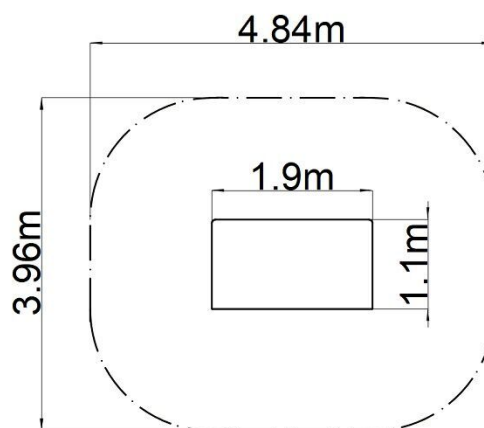

Edukační domeček - hnědý

Typ výrobku EDP-6405KW-10

Základní informace

Doporučený věk	0 - 10 let
Minimální prostor	4,84 m x 3,96 m
Rozměr zařízení d. š. v.:	1,9 m x 1,1 m x 2,02 m
Výška volného pádu:	0 m
Max. počet uživatelů:	4
Dopadová plocha:	dle normy EN 1177 - trávník
Certifikát shody s normou:	ČSN EN 1176-1 ed.2 +A1:2024

Materiál

Kovové části - konstrukční ocel
Plastové části - HDPE
Střecha - HPL

Povrchová úprava

Duplexní nástřík práškovou vypalovací barvou
Žárové zinkování

Popis

Nosná konstrukce domečku je vyrobena z konstrukční oceli, která je proti korozi chráněna povrchovou úpravou zinkováním, čímž se docílí velmi výrazného prodloužení životnosti herního prvku. Tyto konstrukce jsou uloženy do betonového lože. Veškeré další kovové prvky jsou také upravovány zinkováním nebo duplexním nástříkem práškovou vypalovací barvou dle RAL.