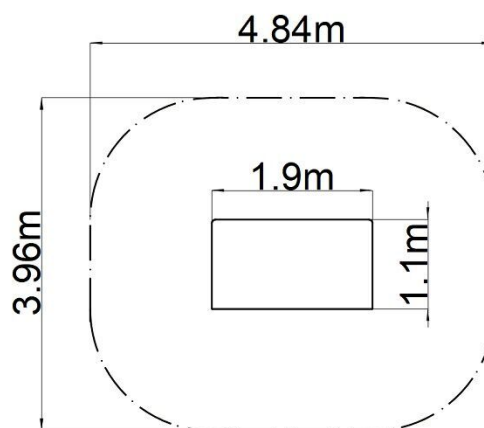

Materiál

Kovové části - konstrukční ocel
Plastové části - HDPE
Střeška - HPL

Povrchová úprava

Duplexní nástřík práškovou vypalovací barvou
Žárové zinkování

Popis

Nosná konstrukce domečku je vyrobena z konstrukční oceli, která je proti korozi chráněna povrchovou úpravou zinkováním, čímž se docílí velmi výrazného prodloužení životnosti herního prvku. Tyto konstrukce jsou uloženy do betonového lože. Veškeré další kovové prvky jsou také upravovány zinkováním nebo duplexním nástříkem práškovou vypalovací barvou dle RAL.

Stěny jsou vyrobeny z vysoce kvalitního plastu HDPE (vysokotlaký celoprobarvený polyetylen, který se vyznačuje vysokou barevnou stálostí, odolností proti poškrábání, odolností proti UV záření a hlavně bezpečností, protože je nelámavý a nehrozí tak žádné nebezpečí zranění dětí ostrými úlomky). Střeška je vyrobena z HPL (vysokotlaký laminát, který se vyznačuje vysokou barevnou stálostí, odolností proti poškrábání, odolností proti UV záření a odolností proti vodě). Veškerý spojovací materiál je pozinkovaný nebo nerezový.

Vybavení

1x střeška, 1x edukační panel - Tři v domečku, 1x edukační panel - Posuvné bludiště, 1x edukační panel - Rotační bludiště, 1x edukační panel - Hodiny.