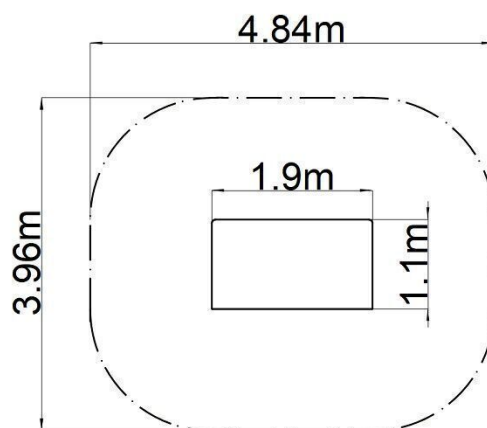

Edukační domeček - hnědý

Typ výrobku EDP-6408KW-10

Základní informace

Doporučený věk	0 - 10 let
Minimální prostor	4,84 m x 3,96 m
Rozměr zařízení d. š. v.:	1,9 m x 1,1 m x 2,02 m
Výška volného pádu:	0 m
Max. počet uživatelů:	4
Dopadová plocha:	dle normy EN 1177 - trávník
Certifikát shody s normou:	ČSN EN 1176-1 ed.2 +A1:2024

Materiál

Kovové části - konstrukční ocel
 Plastové části - HDPE
 Kreslicí tabule - HPL
 Střecha - HPL

Povrchová úprava

Duplexní nástřík práškovou vypalovací barvou
 Žárové zinkování

Popis

Nosná konstrukce domečku je vyrobena z konstrukční oceli, která je proti korozi chráněna povrchovou úpravou zinkováním, čímž se docílí velmi výrazného prodloužení životnosti herního prvku. Tyto konstrukce jsou uloženy do betonového lože. Veškeré další kovové prvky jsou také upravovány zinkováním nebo duplexním nástříkem práškovou vypalovací barvou dle RAL.