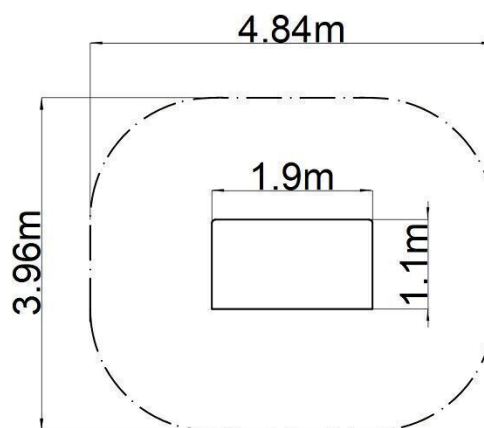

Materiál

Kovové části - konstrukční ocel
Plastové části - HDPE
Kreslicí tabule - HPL
Střecha - HPL

Povrchová úprava

Duplexní nástřik práškovou vypalovací barvou
Žárové zinkování

Popis

Nosná konstrukce domečku je vyrobena z konstrukční oceli, která je proti korozi chráněna povrchovou úpravou zinkováním, čímž se docílí velmi výrazného prodloužení životnosti herního prvku. Tyto konstrukce jsou uloženy do betonového lože. Veškeré další kovové prvky jsou také upravovány zinkováním nebo duplexním nástřikem práškovou vypalovací barvou dle RAL.

Stěny jsou vyrobeny z vysoce kvalitního plastu HDPE (vysokotlaký celoprobarvený polyetylen, který se vyznačuje vysokou barevnou stálostí, odolností proti poškrábání, odolností proti UV záření a hlavně bezpečností, protože je nelámavý a nehrozí tak žádné nebezpečí zranění dětí ostrými úlomky). Střecha je vyrobena z HPL (vysokotlaký laminát, který se vyznačuje vysokou barevnou stálostí, odolností proti poškrábání, odolností proti UV záření a odolností proti vodě). Plocha na kreslení je vyrobena z HPL (vysokotlaký laminát, který se vyznačuje vysokou barevnou stálostí, odolností proti poškrábání a odolností proti vodě). Veškerý spojovací materiál je pozinkovaný nebo nerezový.

Vybavení

1x střecha, 2x kreslicí tabule, 1x edukační panel - Člověče, nezlob se!, 1x edukační panel - Čtyři v domečku.