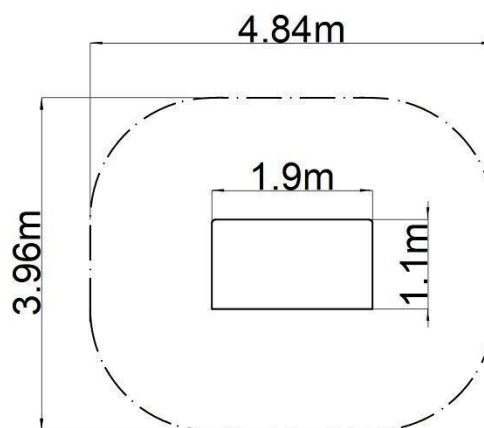

Edukační domeček - stříbrný

Typ výrobku EDP-6404KS-10

Základní informace

Doporučený věk	0 - 10 let
Minimální prostor	4,84 m x 3,96 m
Rozměr zařízení d. š. v.:	1,9 m x 1,1 m x 2,02 m
Výška volného pádu:	0 m
Max. počet uživatelů:	4
Dopadová plocha:	dle normy EN 1177 - trávník
Certifikát shody s normou:	ČSN EN 1176-1 ed.2 +A1:2024

Materiál

Kovové části - konstrukční ocel
 Plastové části - HDPE
 Kreslicí tabule - HPL
 Střecha - HPL

Povrchová úprava

Duplexní nástřík práškovou vypalovací barvou
 Žárové zinkování

Popis

Nosná konstrukce domečku je vyrobena z konstrukční oceli, která je proti korozi chráněna povrchovou úpravou zinkováním, čímž se docílí velmi výrazného prodloužení životnosti herního prvku. Tyto konstrukce jsou uloženy do betonového lože. Veškeré další kovové prvky jsou také upravovány zinkováním nebo duplexním nástříkem práškovou vypalovací barvou dle RAL.