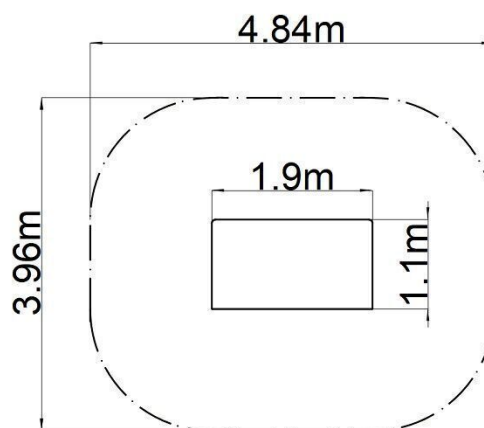

Edukační domeček - stříbrný

Typ výrobku EDP-6402KS-10

Základní informace

Doporučený věk	0 - 10 let
Minimální prostor	4,84 m x 3,96 m
Rozměr zařízení d. š. v.:	1,9 m x 1,1 m x 2,02 m
Výška volného pádu:	0 m
Max. počet uživatelů:	4
Dopadová plocha:	dle normy EN 1177 - trávník
Certifikát shody s normou:	ČSN EN 1176-1 ed.2 +A1:2024

Materiál

Kovové části - konstrukční ocel
 Plastové části - HDPE
 Kreslicí tabule - HPL
 Střecha - HPL

Povrchová úprava

Duplexní nástřík práškovou vypalovací barvou
 Žárové zinkování

Popis

Nosná konstrukce domečku je vyrobena z konstrukční oceli, která je proti korozi chráněna povrchovou úpravou zinkováním, čímž se docílí velmi výrazného prodloužení životnosti herního prvku. Tyto konstrukce jsou uloženy do betonového lože. Veškeré další kovové prvky jsou také upravovány zinkováním nebo duplexním nástříkem práškovou vypalovací barvou dle RAL.