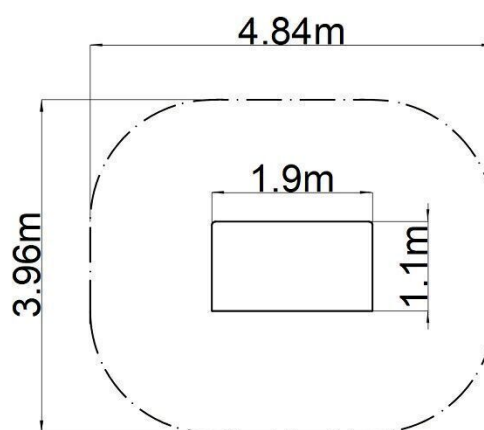

Edukační domeček - stříbrný

Typ výrobku EDP-6402KS-10

Základní informace

Doporučený věk	0 - 10 let
Minimální prostor	4,84 m x 3,96 m
Rozměr zařízení d. š. v.:	1,9 m x 1,1 m x 2,02 m
Výška volného pádu:	0 m
Max. počet uživatelů:	4
Dopadová plocha:	dle normy EN 1177 - trávník
Certifikát shody s normou:	ČSN EN 1176-1 ed.2 +A1:2024

Materiál

Kovové části - konstrukční ocel
 Plastové části - HDPE
 Kreslicí tabule - HPL
 Střeška - HPL

Povrchová úprava

Duplexní nástřik práškovou vypalovací barvou
 Žárové zinkování

Popis

Nosná konstrukce je vyrobena z konstrukční pozinkované oceli a následně opatřena práškovou vypalovací barvou a veškeré další kovové části jsou vyrobeny z konstrukční černé oceli, ošetřené pískováním, duplexním nástřikem práškovou vypalovací barvou. Tyto konstrukce jsou uloženy do betonového lože.