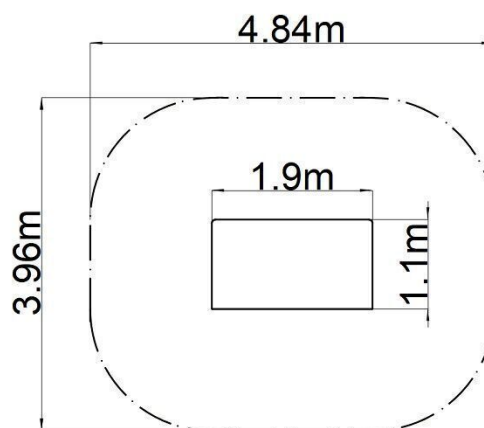

Edukační domeček - hnědý

Typ výrobku EDP-6402KW-10

Základní informace

Doporučený věk	0 - 10 let
Minimální prostor	4,84 m x 3,96 m
Rozměr zařízení d. š. v.:	1,9 m x 1,1 m x 2,02 m
Výška volného pádu:	0 m
Max. počet uživatelů:	4
Dopadová plocha:	dle normy EN 1177 - trávník
Certifikát shody s normou:	ČSN EN 1176-1 ed.2 +A1:2024

Materiál

Kovové části - konstrukční ocel
 Plastové části - HDPE
 Kreslicí tabule - HPL
 Střecha - HPL

Povrchová úprava

Duplexní nástřik práškovou vypalovací barvou
 Žárové zinkování

Popis

Nosná konstrukce domečku je vyrobena z konstrukční oceli, která je proti korozi chráněna povrchovou úpravou zinkováním, čímž se docílí velmi výrazného prodloužení životnosti herního prvku. Tyto konstrukce jsou uloženy do betonového lože. Veškeré další kovové prvky jsou také upravovány zinkováním nebo duplexním nástřikem práškovou vypalovací barvou dle RAL.